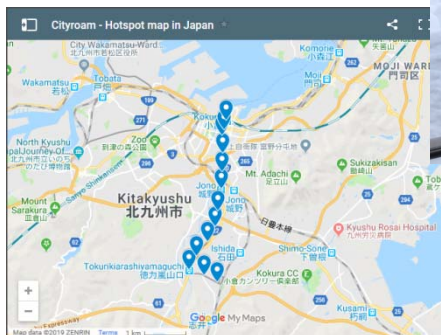

Cityroamのサービスエリア

- 現在、12市町村でCityroam APを提供中
  - カフェ, ホテル, ショッピングモール 等
  - 札幌学院大学 (市民サービスの充実, 地域連携)
  - スキーリゾート (Hakuba47)
  - 北九州モノレール全駅
  - 会議場における一時的なサービス提供
    Internet Week 2018, 2019, AXIES 2018,
    コミックマーケット95-97

新しい方向性:
学校・大学も
公衆無線LAN提供

Cityroamを利用すると、eduroamと
公衆無線LANを融合したサービスを、
迅速に提供できる。

可搬型 eduroam
/Cityroam基地局