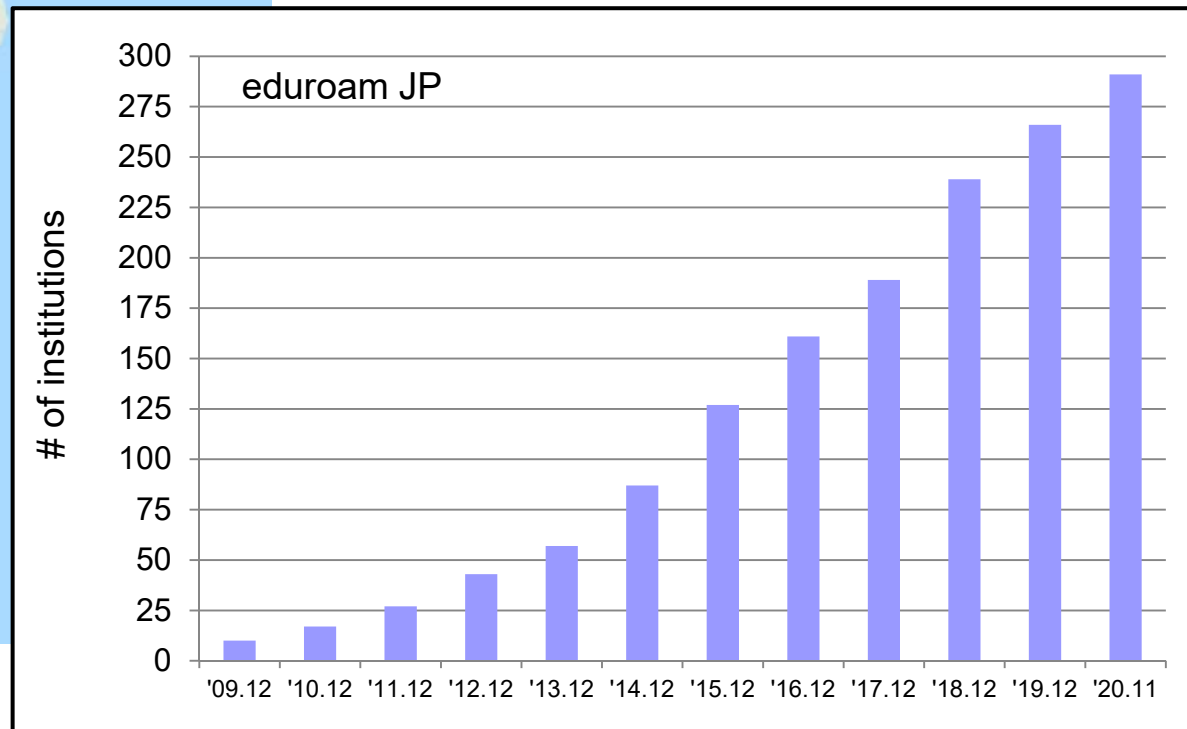

# eduroam JP と国内動向

- 国内のeduroam参加機関 (2020.12現在 296機関)

高等教育機関・研究機関

(国立大学では普及率91%)

市街地eduroamサービス (一部あり)

初等・中等教育機関にも導入可能