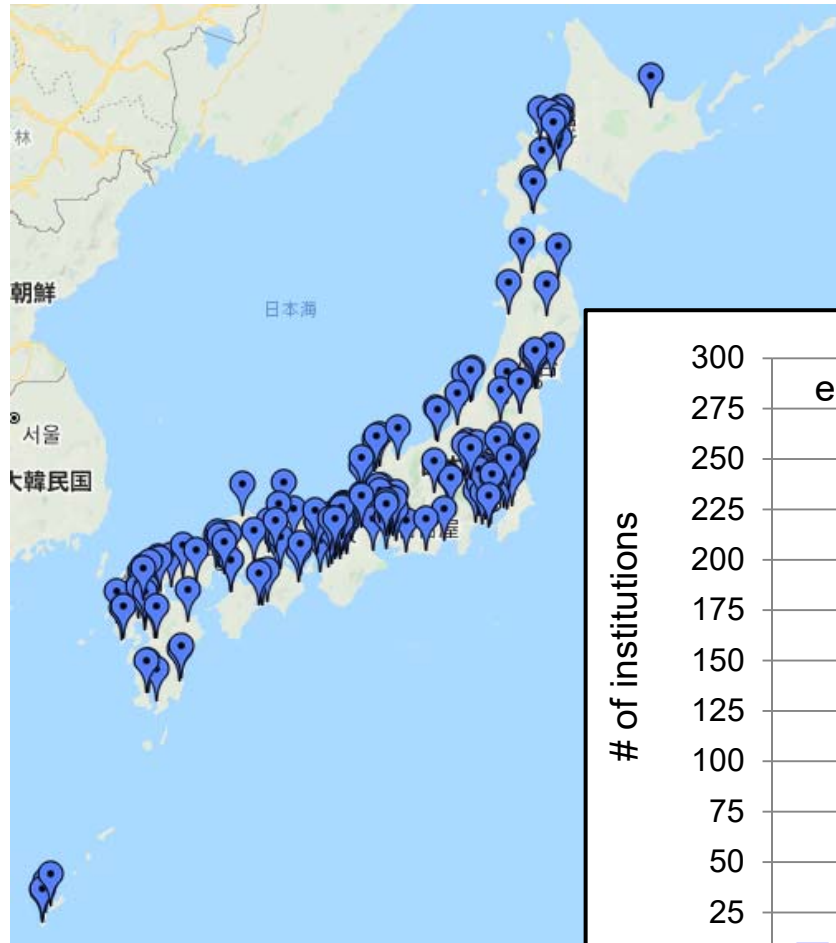

eduroam JP と国内動向

- 国内のeduroam参加機関 (2020.12現在 296機関)